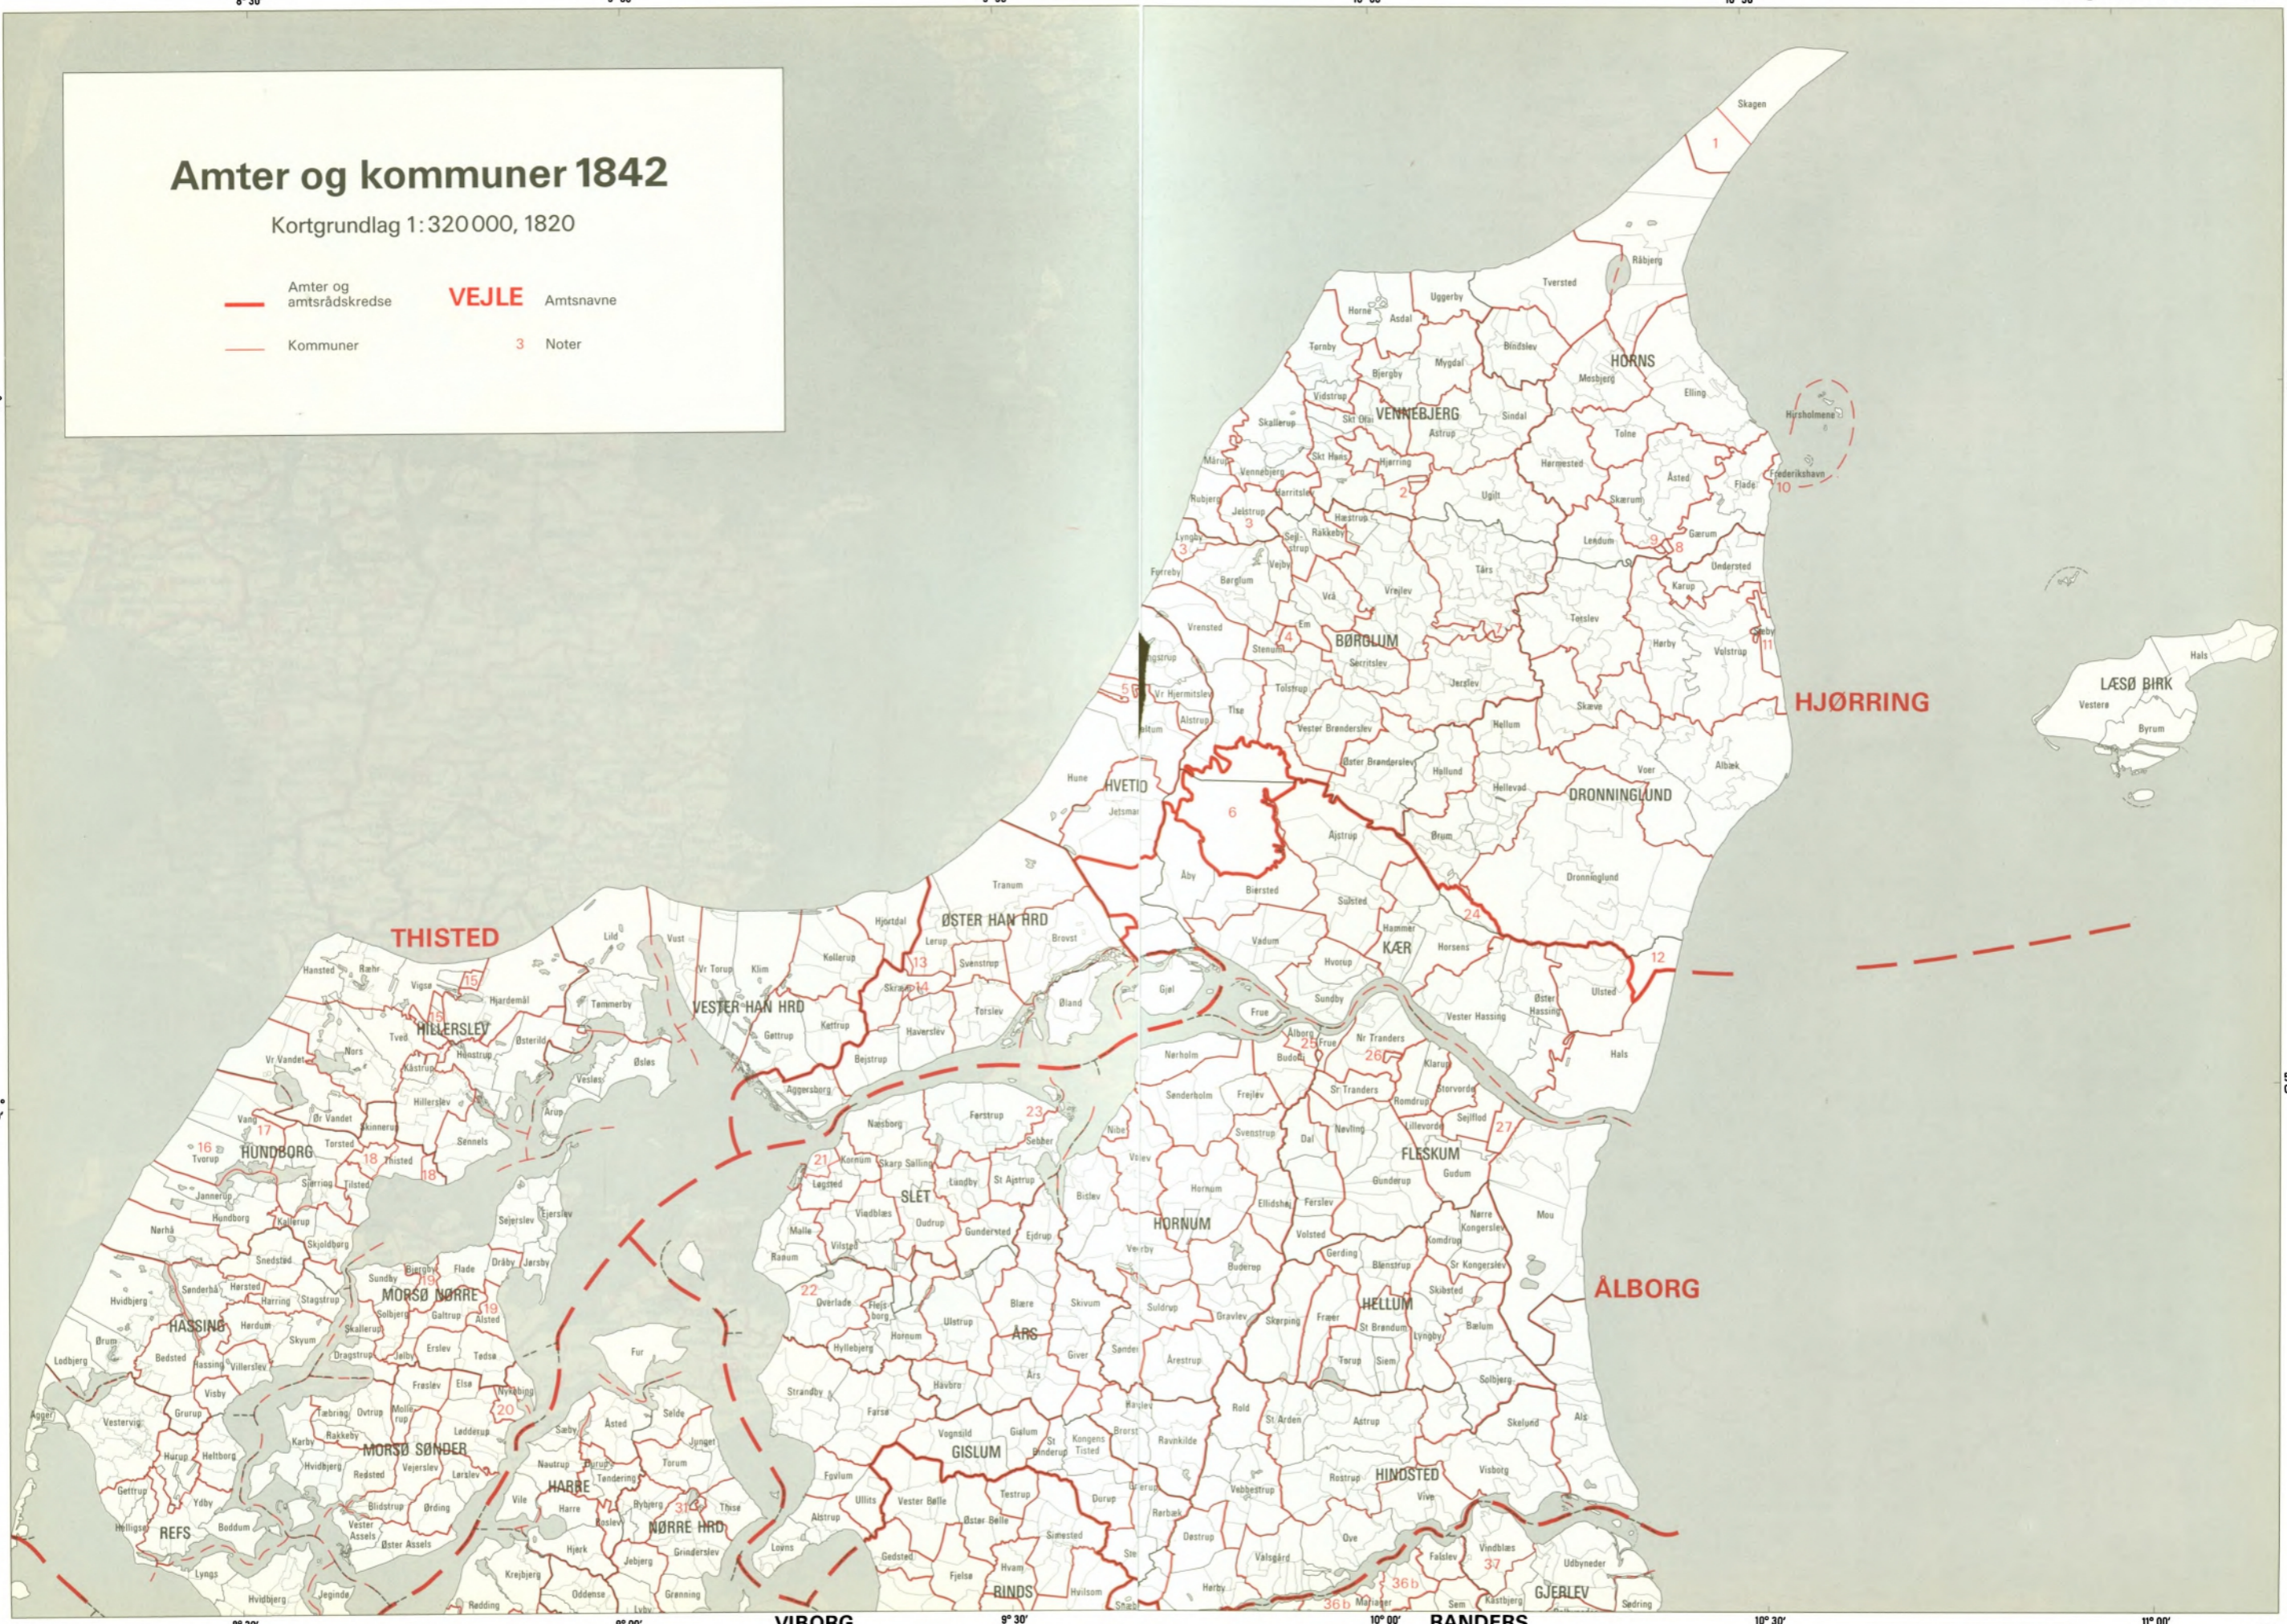

Amter og kommuner 1842

Kortgrundlag 1:320 000, 1820

- Amter og amtsråds-kredse VEJLE Amtsnavne
- Kommuner 3 Noter

57° 30'

57° 30'

57° 00'

57° 00'