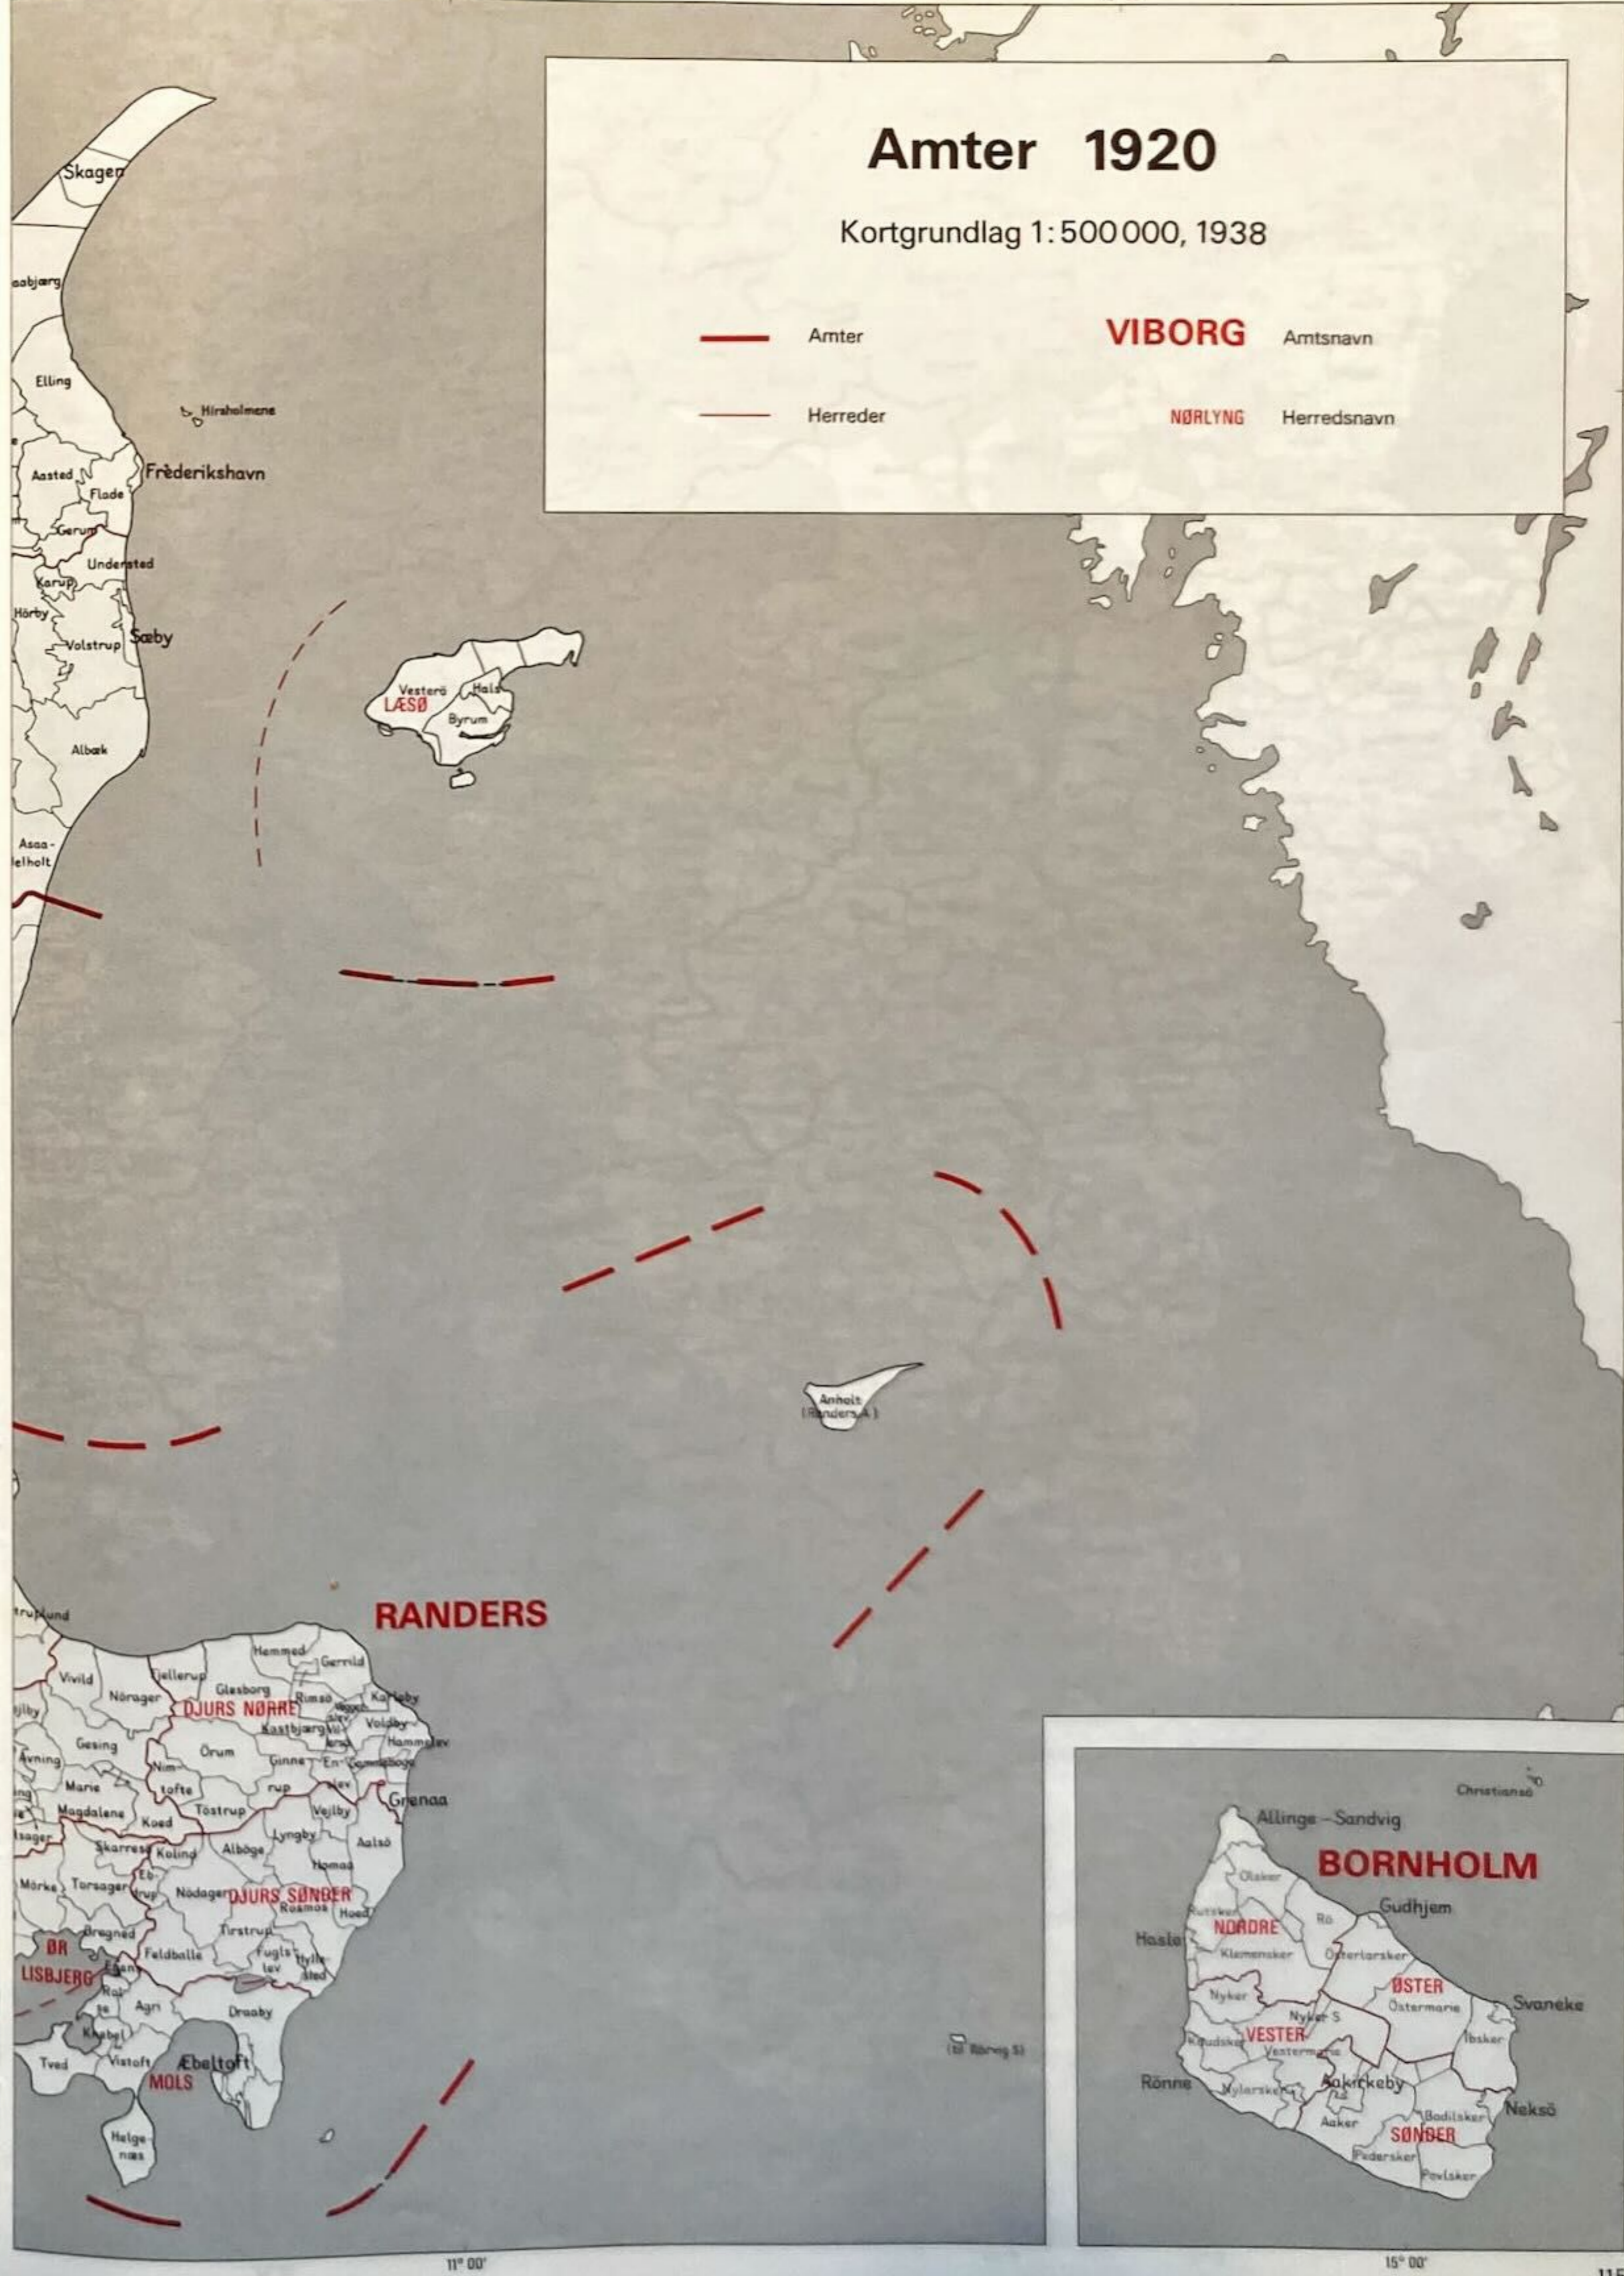

57° 30'

57° 00'

56° 30'

57° 30'

57° 00'

56° 30'

# Amter 1920

Kortgrundlag 1:500 000, 1938

- Amter
- Herreder
- VIBORG** Amtsnavn
- NØRLYNG** Herredsnavn