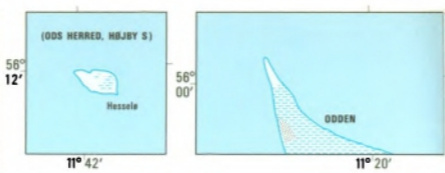

KORT 3

HOLBO HERRED

STRØ HERRED

HORNS HERRED

ØLSTYKKE HERRED

LYNGBY-KRONBORG HERRED

1:150 000

- A. Pårkerhus
- B. Græsted Skovhus
- C. Dronningmølle
- D. Høne Skovfogedhus
- E. Tikøb Skovhus
- F. Blakshede
- G. Munkgårde
- H. Klostervang
- I. Dalshøj
- J. Skibildhus
- K. Lopholms Husene
- L. Pihemølle
- M. Strøgårdsvang
- N. Nyhus
- O. Frederiksborg Slotsgrunde
- P. Funkevang, Funkehus, Holsterhus
- Q. Skovrød, Nabis Mølle, Løllikhus
- R. Husby Hus