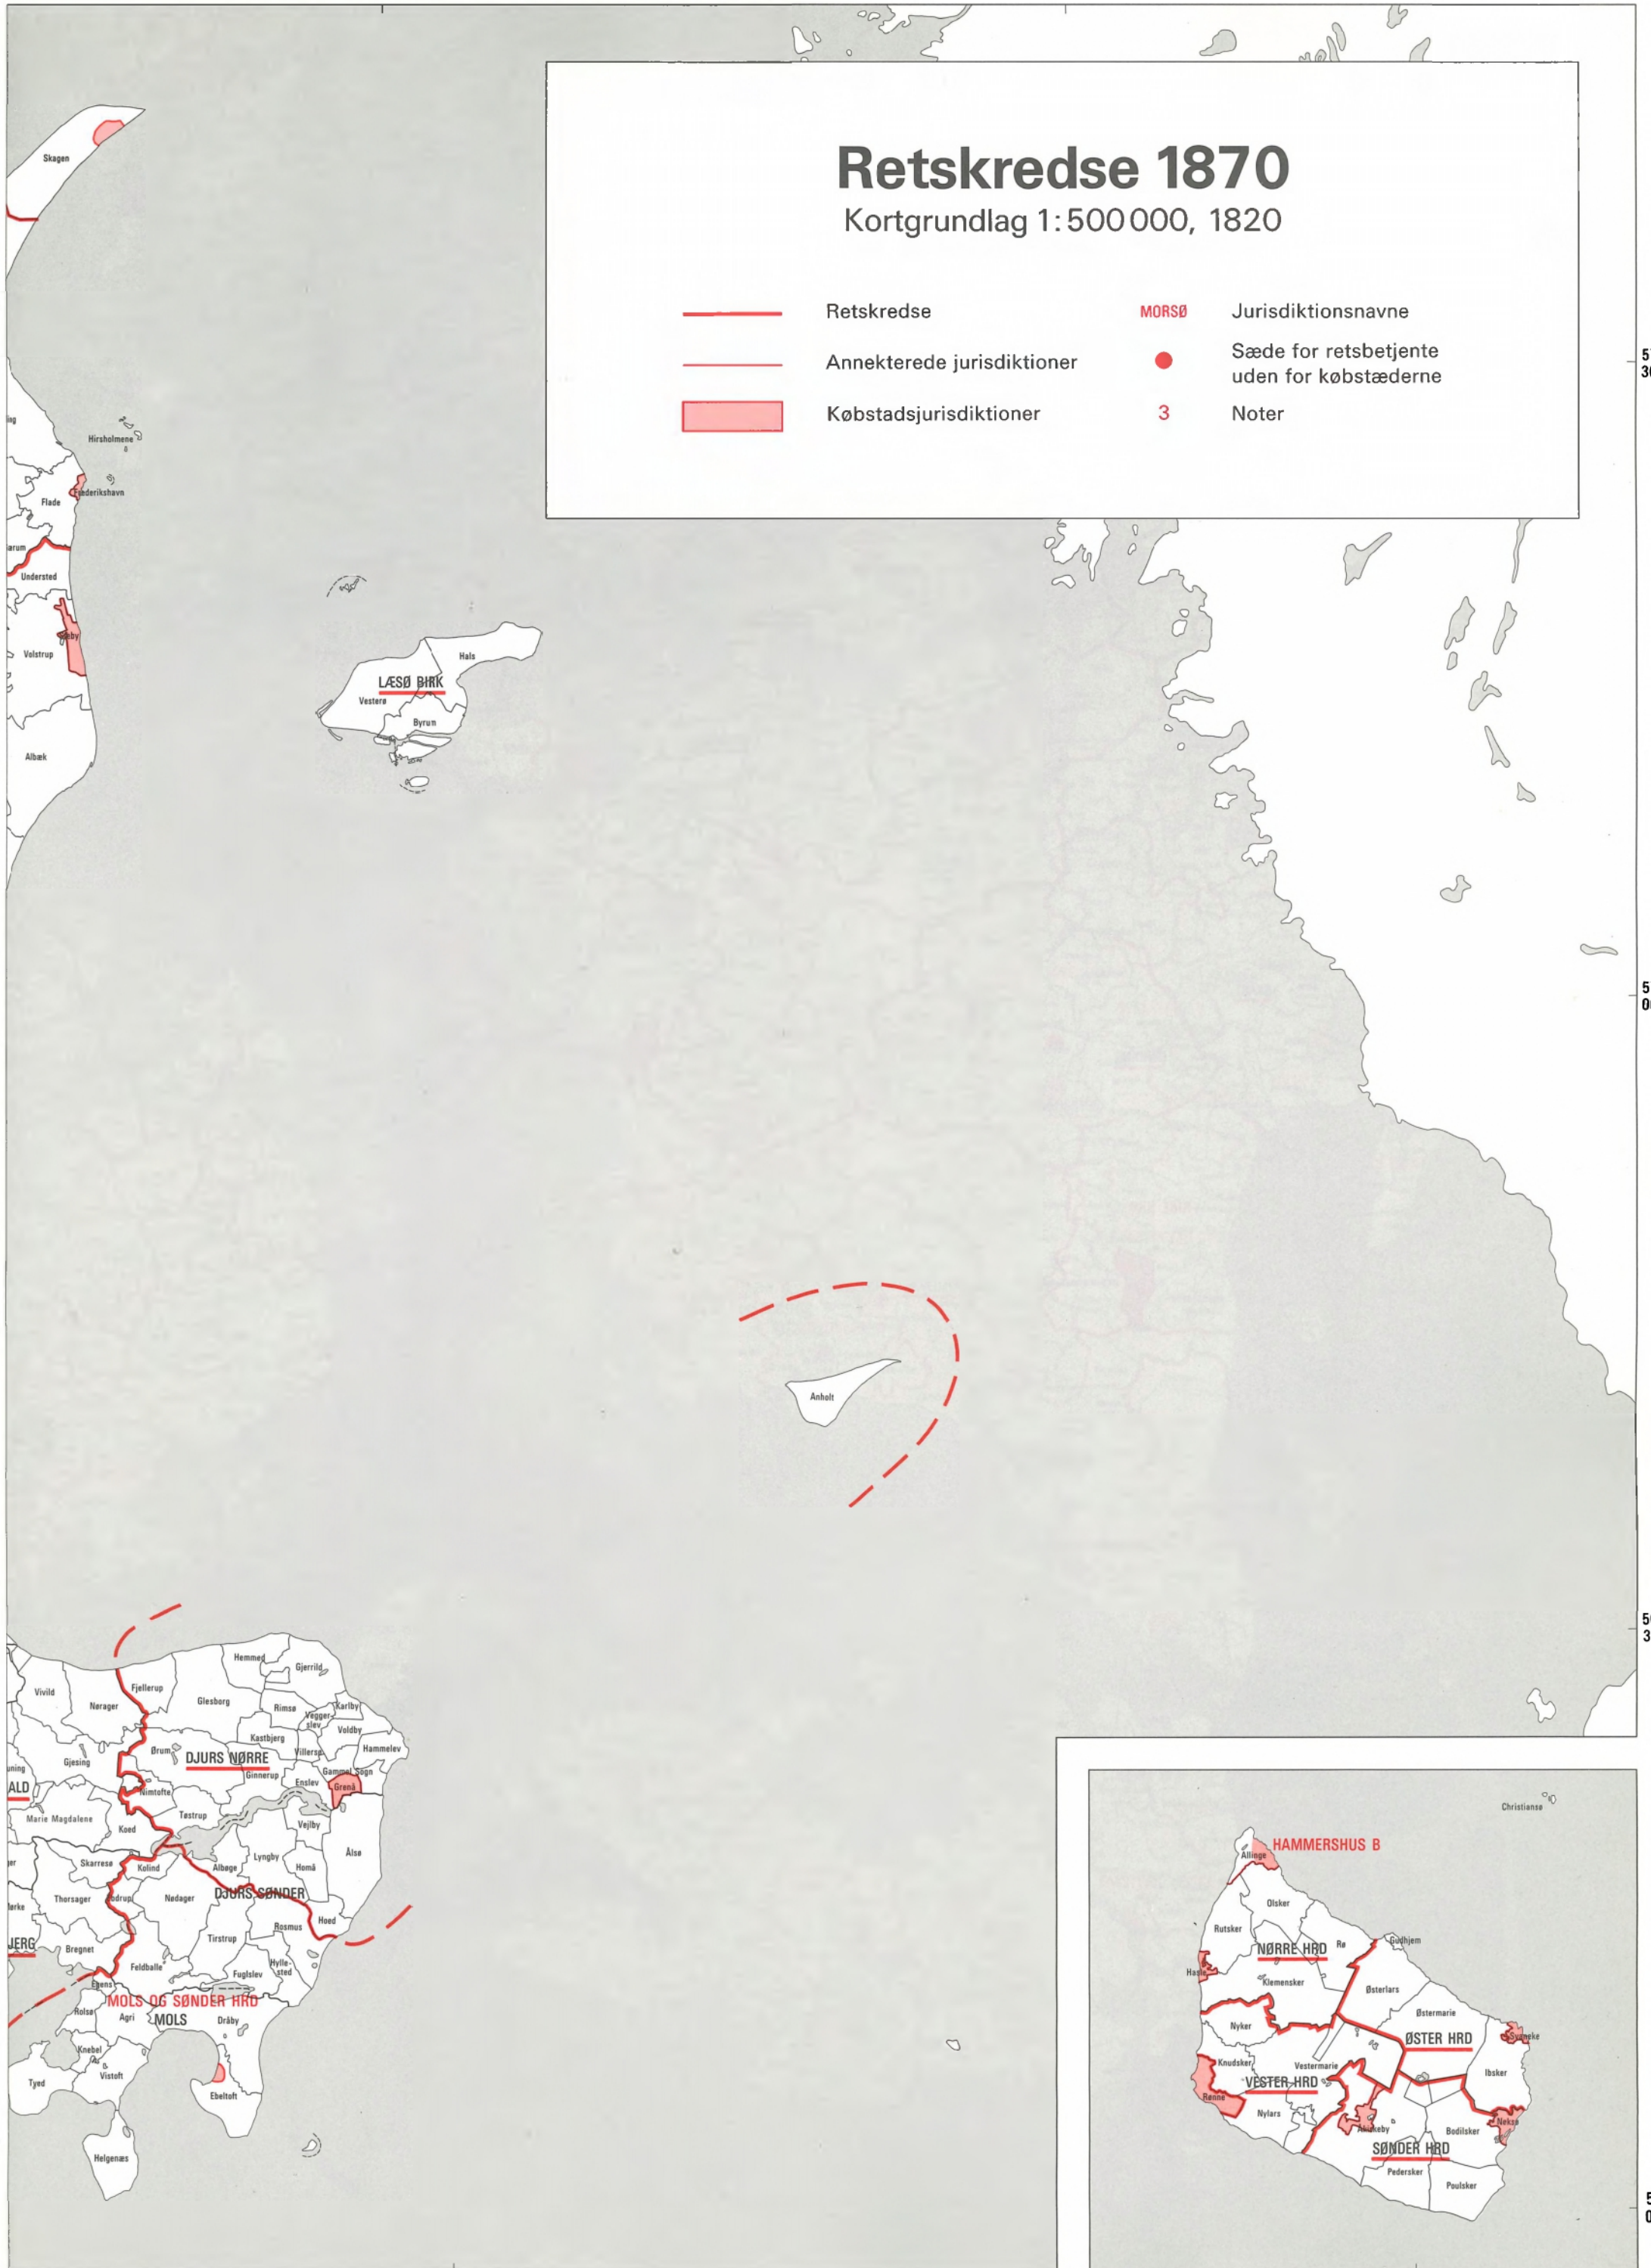

11° 00'

Retskredse 1870

Kortgrundlag 1:500 000, 1820

- | | | | |
|--|----------------------------|---|--|
|  | Retskredse |  | Jurisdiktionsnavne |
|  | Annekterede jurisdiktioner |  | Sæde for retsbetjente uden for købstæderne |
|  | Købstadsjurisdiktioner | 3 | Noter |

57° 30'

57° 00'

56° 30'

55° 00'

11° 00'

15° 00'